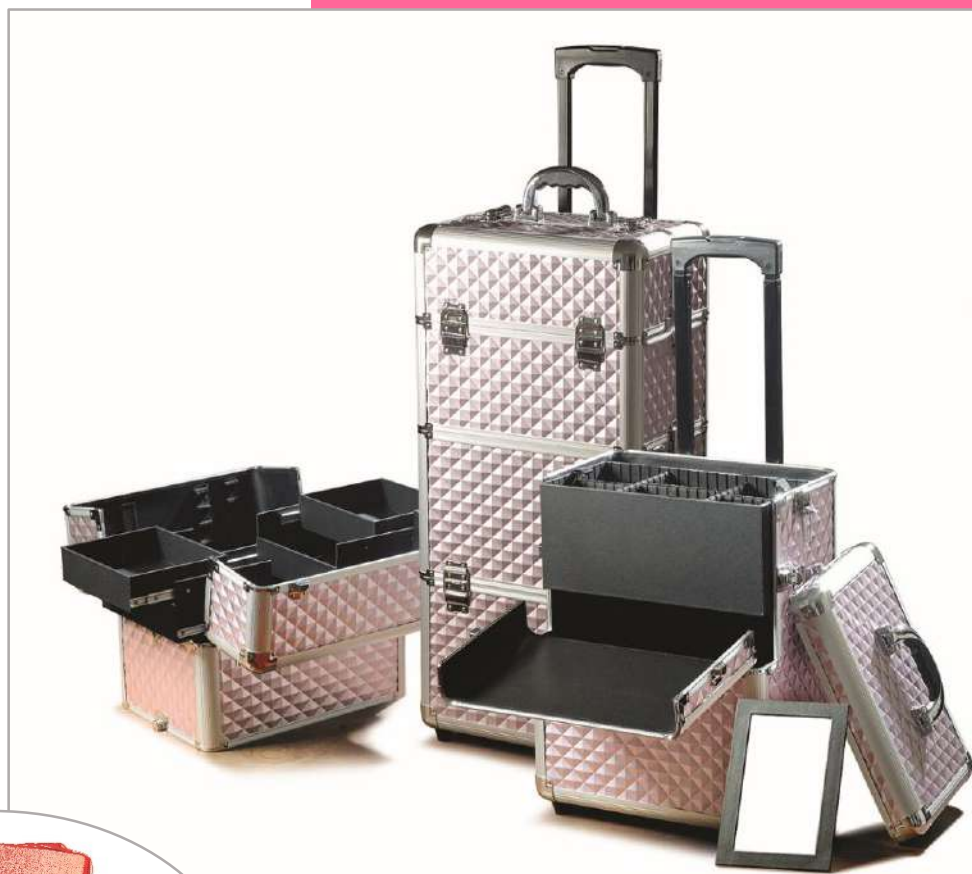

VALISES PROFESSIONNELLES

M/D MEDICIS
DISTRIBUTION

La Bagagerie

Sac tendance rose

Sac tendance vernis rose
Dim.: 43 x 22,5 x 18 cm
Réf.: SVTRS

Trousse carrée rose

Trousse carrée rose
Dim.: 16,5 x 7 x 11 cm
Réf.: CR3550R

Trousse noire

Trousse vinyl noir interieur rose
découpe losanges
Dim.: 22,5 x 14 x 9 cm
Réf.: CR973

Sac noir découpe losange rose

Sac vinyl noir interieur rose
découpe losange
Dim.: 44 x 28 x 14 cm
Réf.: SVBL2

Le cuir synthétique de qualité haut de gamme garantit souplesse et solidité à toute épreuve.

La pochette assortie permet d'emporter partout ses essentiels. Avec sa forme fine et compacte, elle est l'accessoire indispensable de votre sac à main.