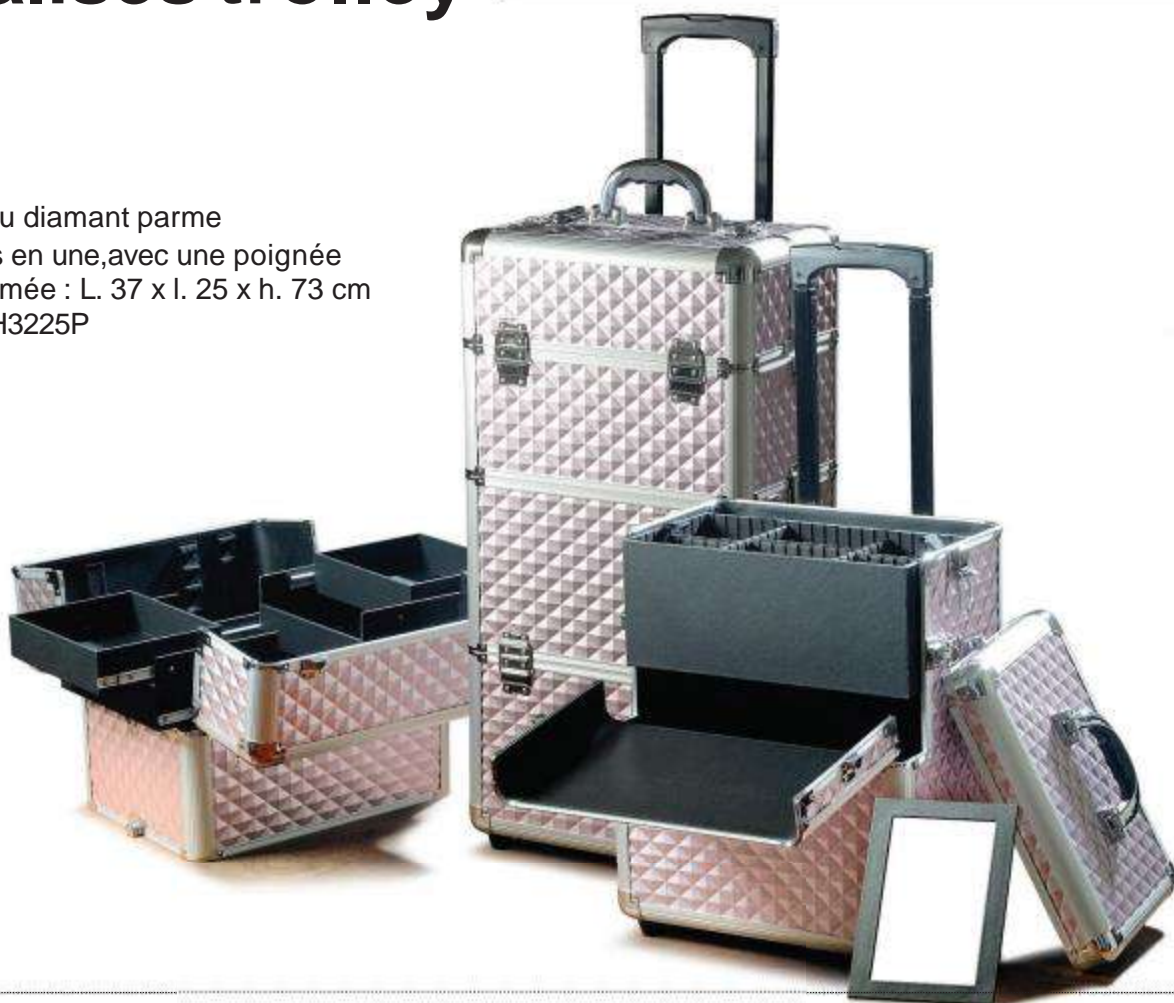

Les Valises trolley

Valise alu diamant parme
3 valises en une, avec une poignée
Dim. fermée : L. 37 x l. 25 x h. 73 cm
Réf. : PH3225P